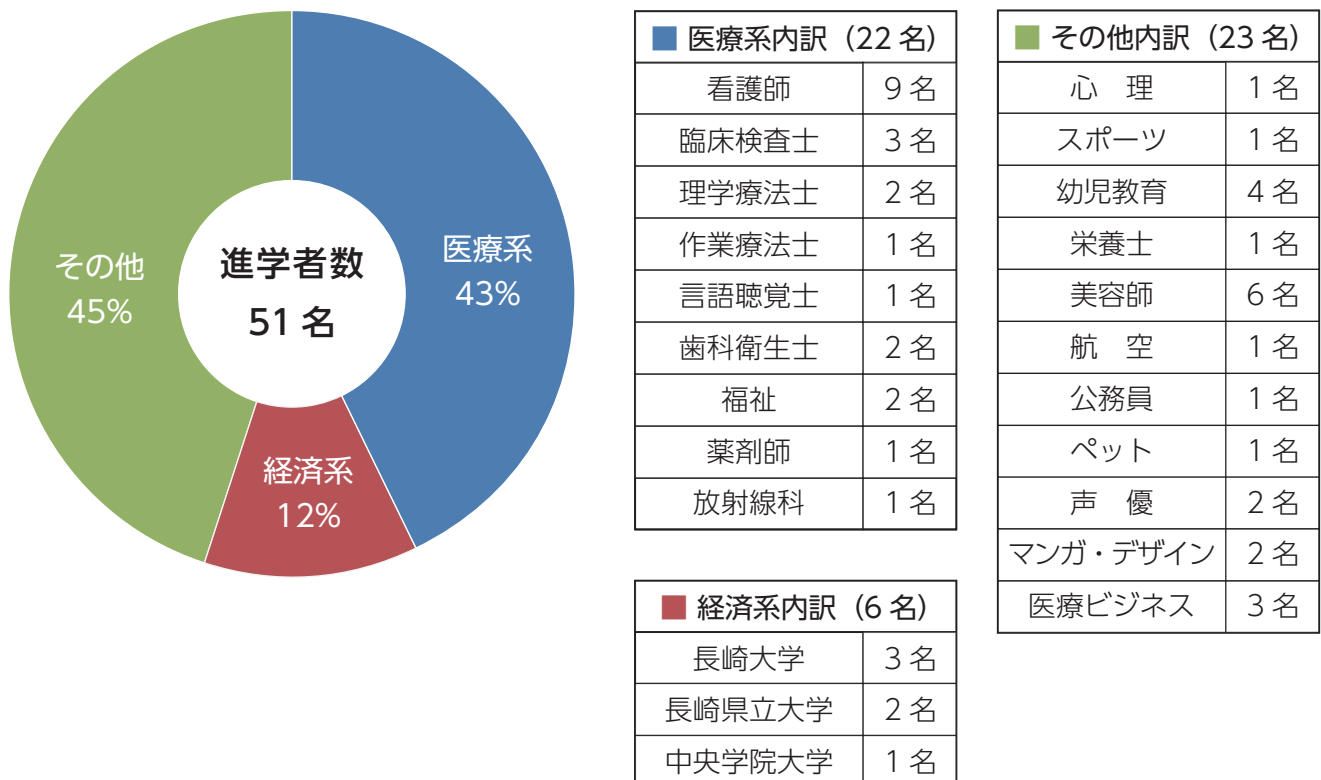

平成 29 年度の進学状況

平成 29 年度の進学状況（学校種別）

平成 29 年度の進学状況（学問系統別）

平成 29 年度の就職状況

平成 29 年度の就職状況（県内・県外）

平成 29 年度の就職状況（職種別）